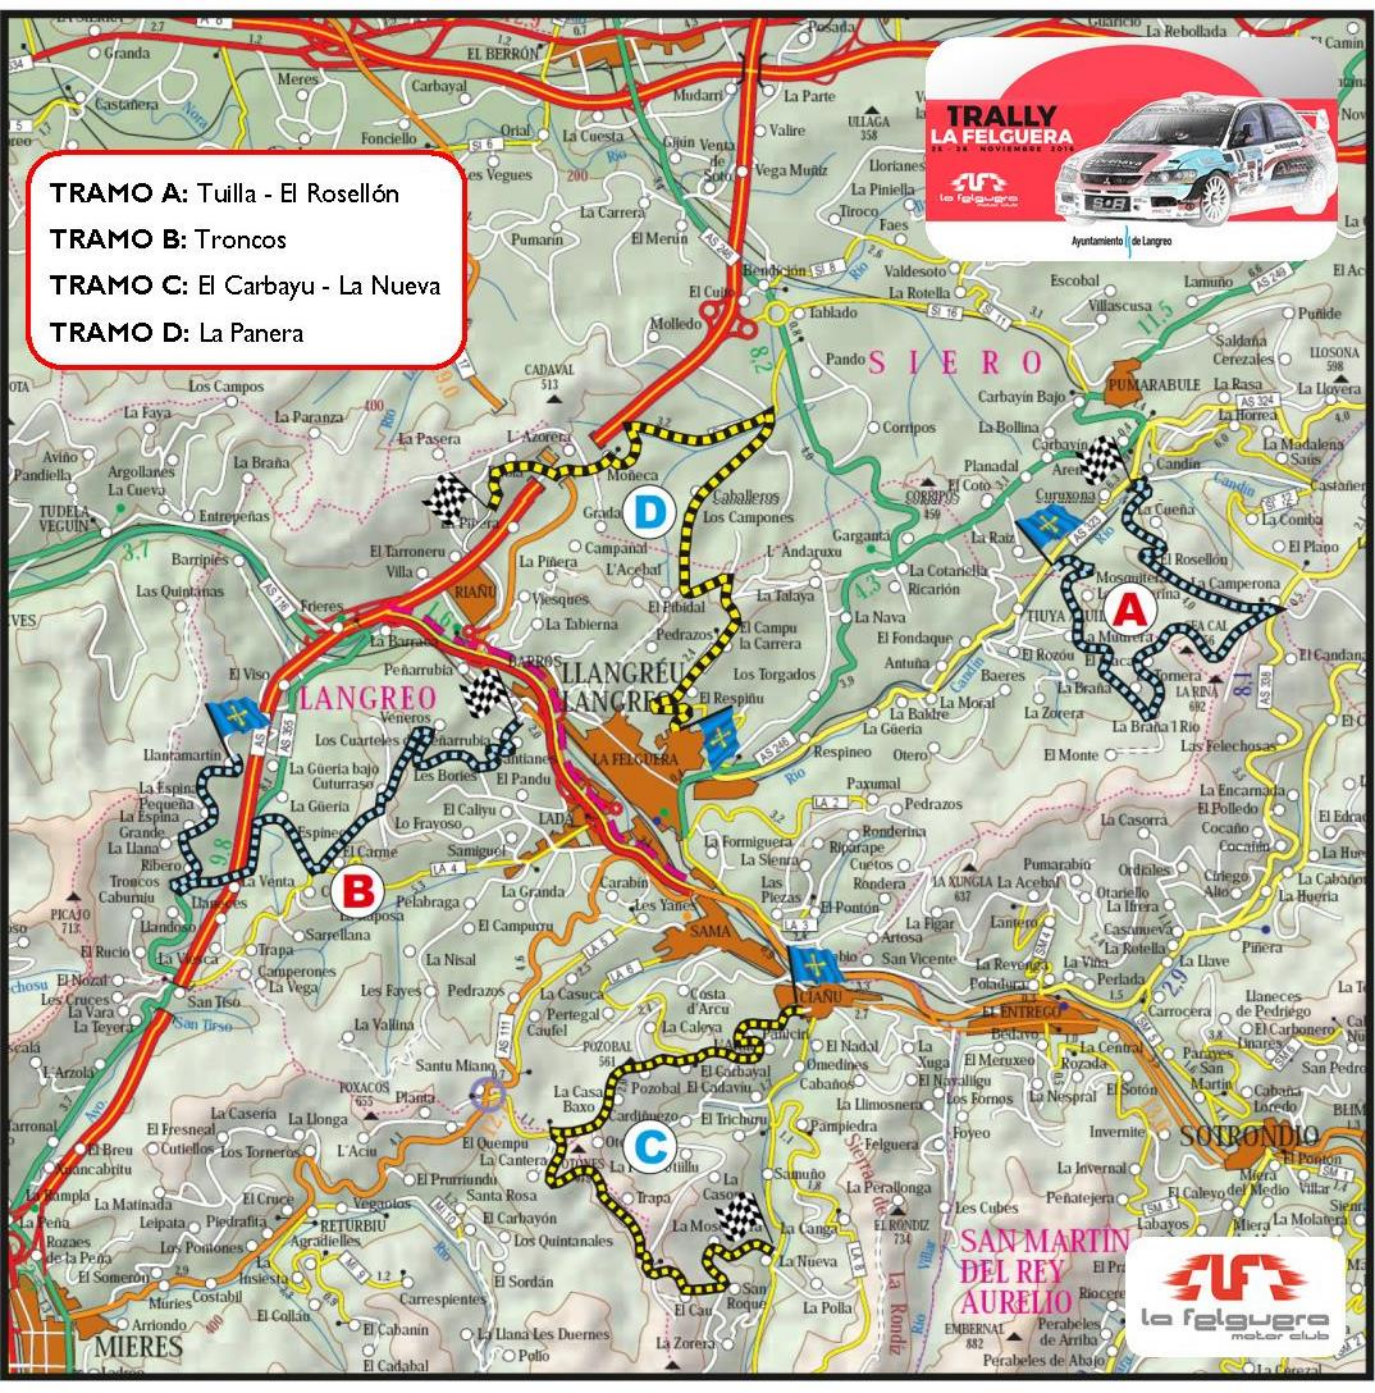

TRAMO A: Tuilla - El Rosellón

TRAMO B: Troncos

TRAMO C: El Carbayu - La Nueva

TRAMO D: La Panera

TRALLY
LA FELGUERA
DE 24 NOVIEMBRE 2014

Ayuntamiento de Langreo

SAN MARTÍN
DEL REY
AURELIO